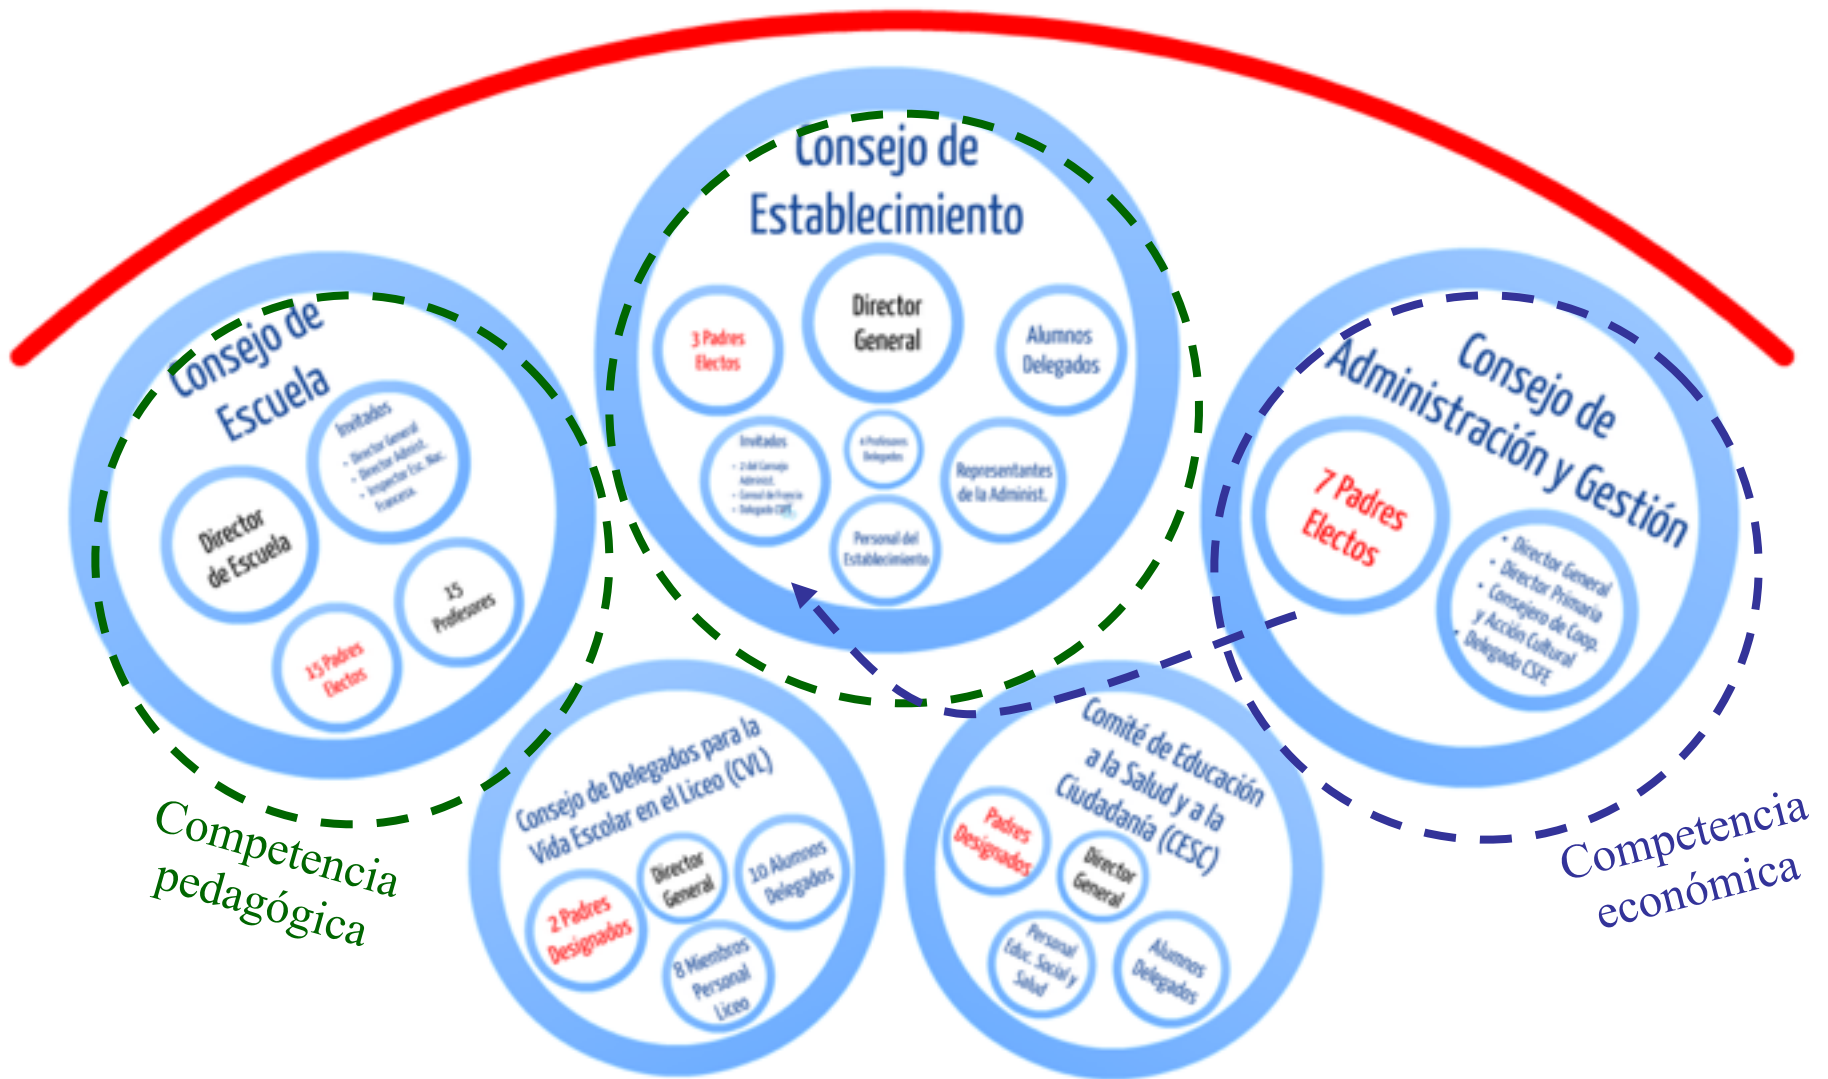

Instancias Liceo Francés de Santo Domingo

Donde Participan Padres de Alumnos